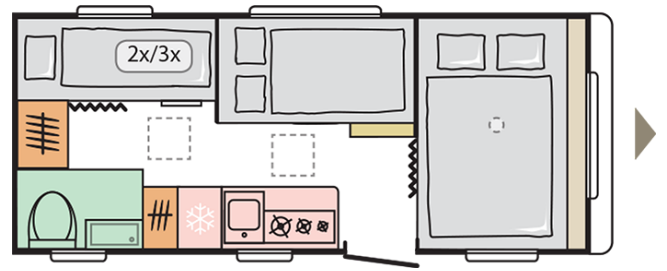

AVIVA
522 PT

Fecha: 24.06.2022

Solo con fines ilustrativos. Puede mostrar combinaciones de productos y / o interiores no disponibles en el mercado.

AVIVA 522 PT

Longitud exterior (con chasis)

7069

Altura exterior total