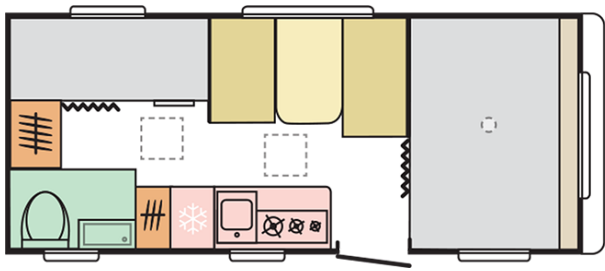

AVIVA
522 PT

Fecha: 24.06.2022

Solo con fines ilustrativos. Puede mostrar combinaciones de productos y / o interiores no disponibles en el mercado.

AVIVA 522 PT

Longitud exterior (con chasis)

7069

Altura exterior total

Solo con fines ilustrativos. Puede mostrar combinaciones de productos y / o interiores no disponibles en el mercado.

B. DIMENSIONES Y PESOS

Altura interior	1950
Altura exterior total	2580
Longitud exterior (con chasis)	7069
Longitud exterior caja	5664
Longitud interior	5162
Ancho exterior total	2300
Dimensión avancé	963/543
Masa en orden de marcha (MOM - Kg)	1097
MMA - Kg	1350
Grosor total elementos (suelo/paredes/techo) (mm)	40/22,9/23,8
MTPLM Opcional (Kg)	1500
Grosor aislamientos (suelo/paredes/techo) (mm)	29/20/20